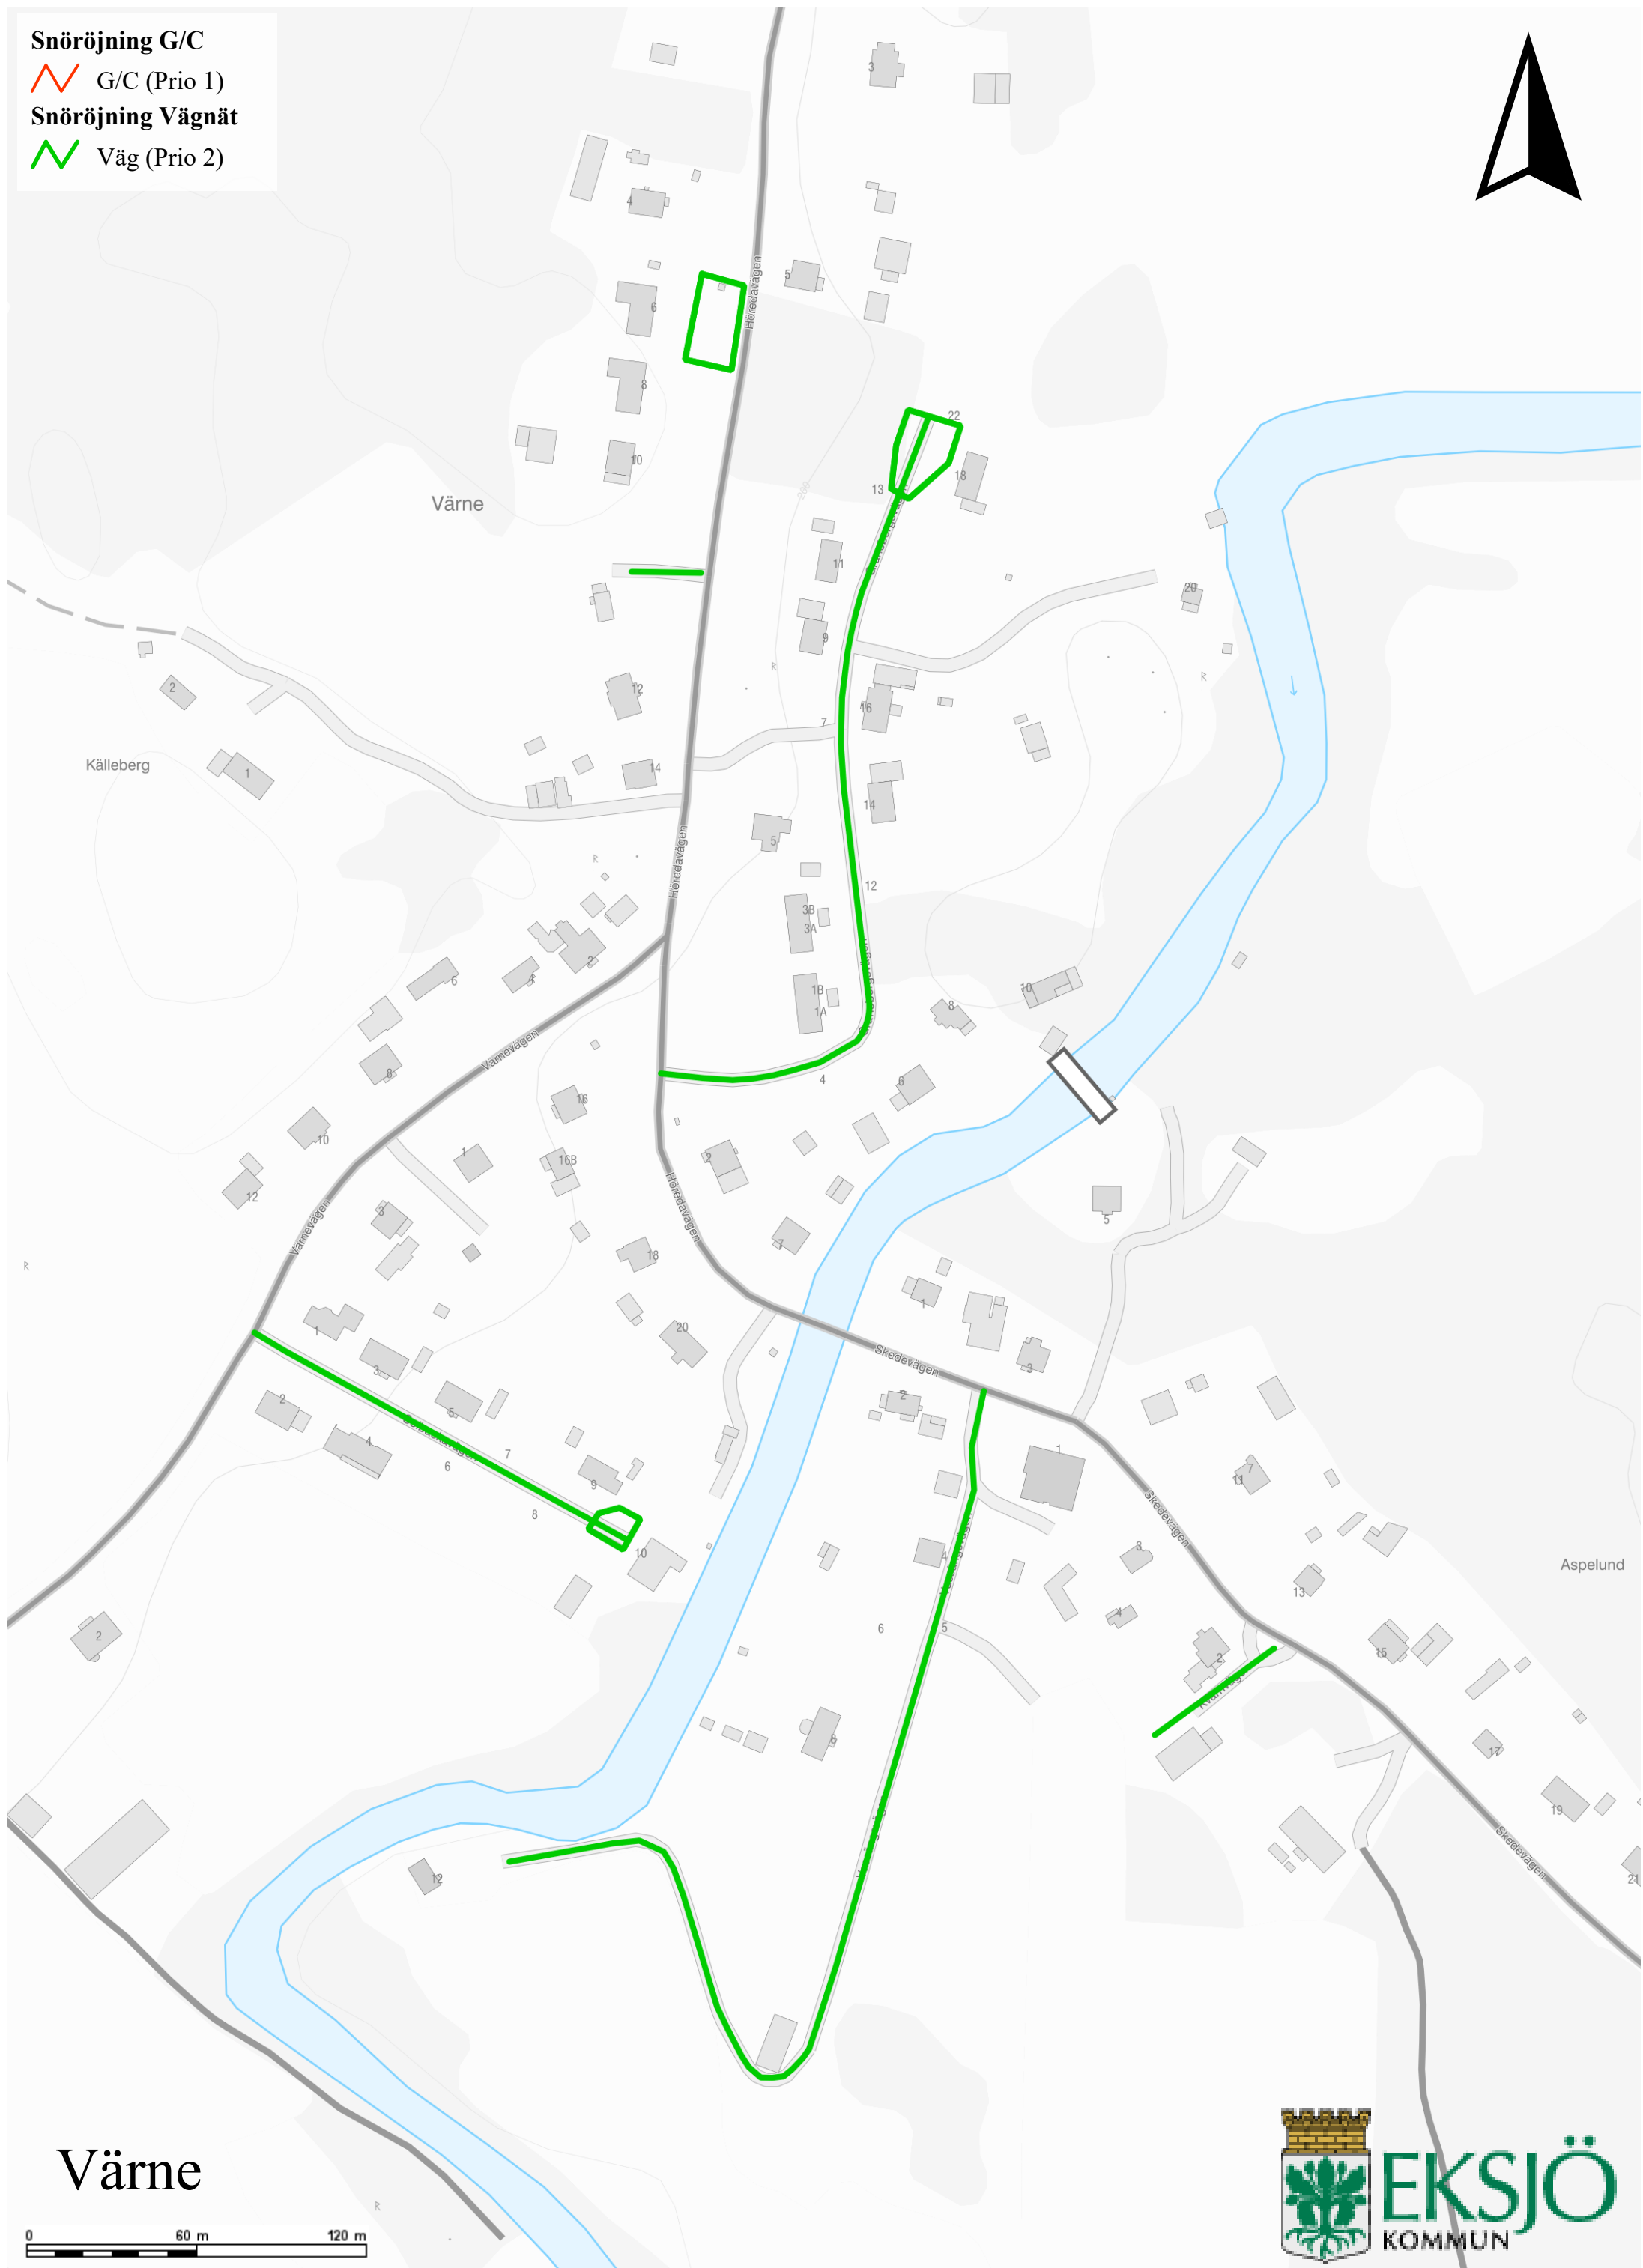

Snöröjning G/C

 G/C (Prio 1)

Snöröjning Vagnät

 Väg (Prio 2)

Värne

EKSJÖ
KOMMUN